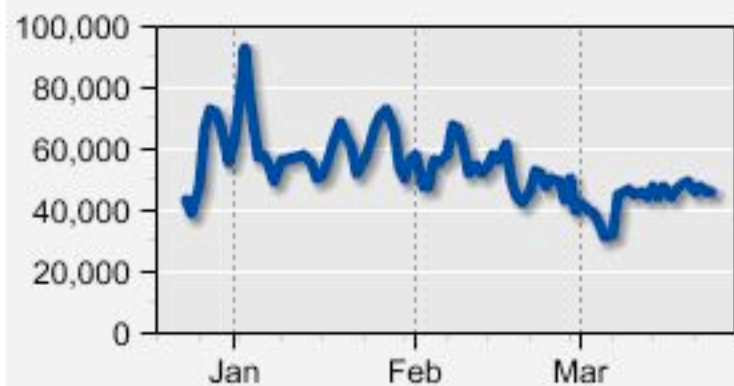

Revenue Stats

[More Executive Statistics](#) [More Financial Statistics](#)

Snap Cumulative Searches

Last 90 days

Snap Daily Searches

Last 90 days

Snap Revenue

Last 90 days

Last 90 days

1. Paris Hilton	46,560	▲
2. Pamela Anderson	27,488	▲
3. Avril Lavigne	17,181	▲
4. Britney Spears	10,168	▲
5. Jessica Simpson	9,657	▲
6. Eminem	9,323	▲
7. Angelina Jolie	5,377	▲
8. Orlando Bloom	4,407	▲
9. Christina Aguilera	1,075	▼
10. Usher	377	▼