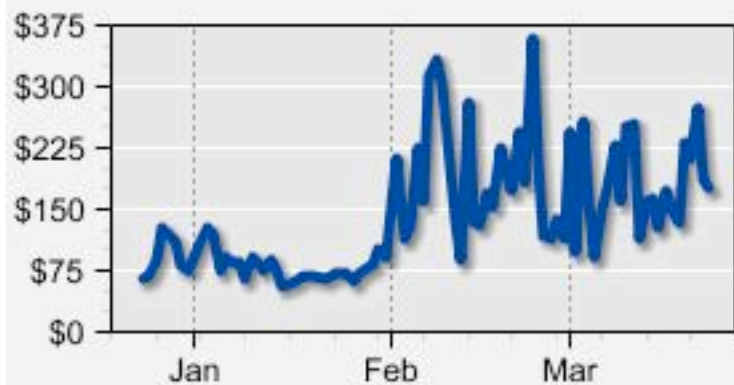

Revenue Stats

[More Executive Statistics](#) [More Financial Statistics](#)

Snap Cumulative Searches

Last 90 days

Snap Daily Searches

Last 90 days

Snap Revenue

Last 90 days

Last 90 days

1. Paris Hilton	46,560	▲
2. Pamela Anderson	27,488	▲
3. Avril Lavigne	17,181	▲
4. Britney Spears	10,168	▲
5. Jessica Simpson	9,657	▲
6. Eminem	9,323	▲
7. Angelina Jolie	5,377	▲
8. Orlando Bloom	4,407	▲
9. Christina Aguilera	1,075	▼
10. Usher	377	▼